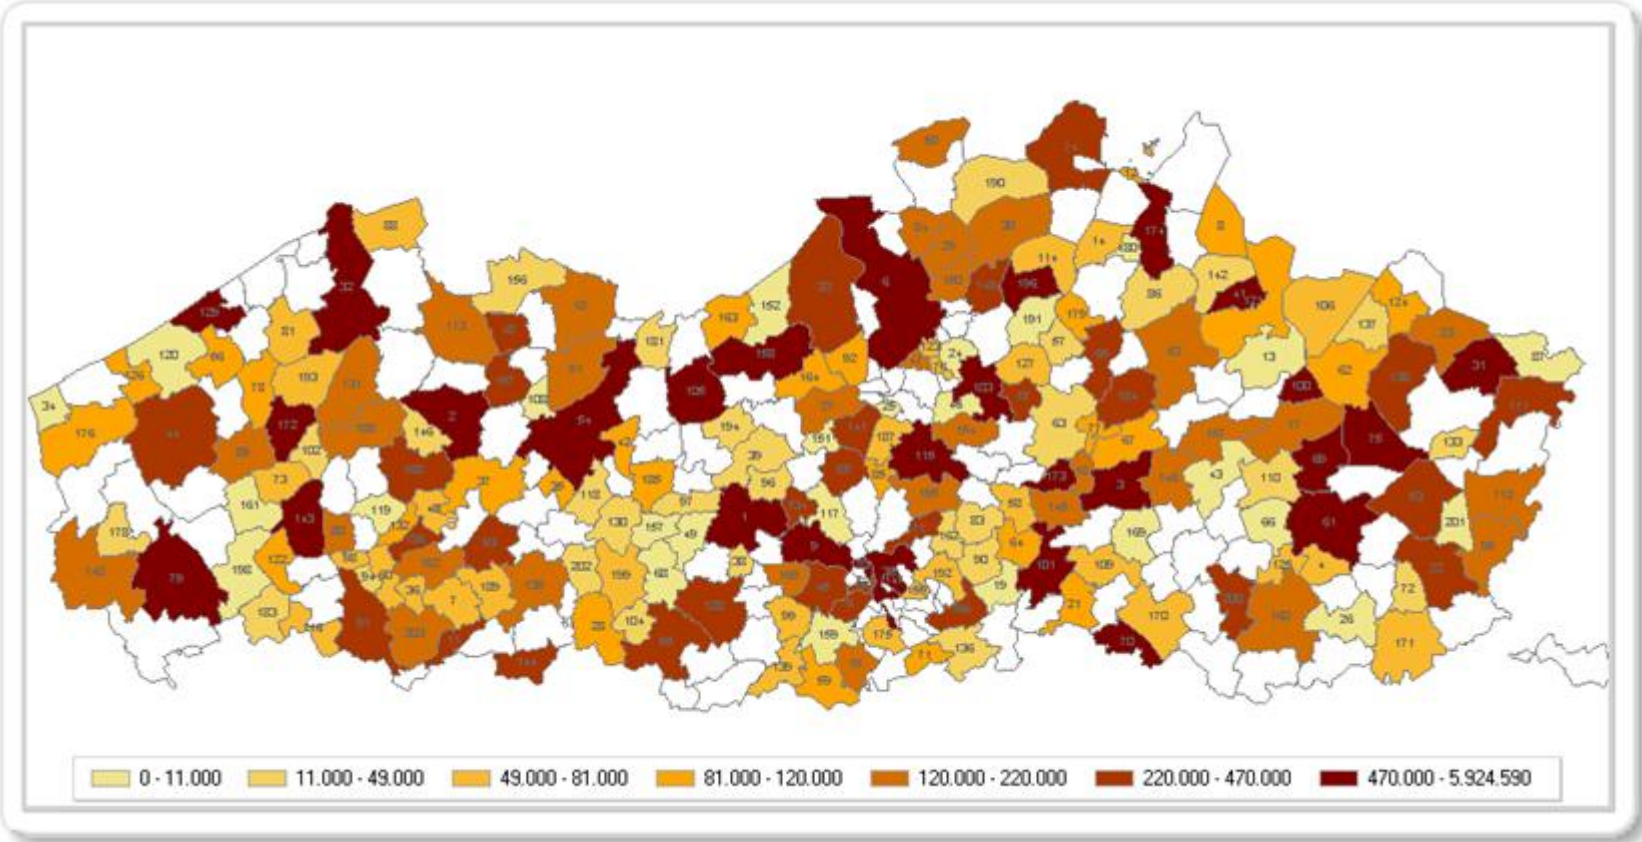

bijlage 1: overzichtskaart vastlegging subsidiedossiers (januari – mei 2016)

	Gemeente		Gemeente		Gemeente		Gemeente
1	Aalst	52	Geel	103	Lier	154	Sint-Katelijne-Waver
2	Aalter	53	Genk	104	Lierde	155	Sint-Lambrechts-Woluwe
3	Aarschot	54	Gent	105	Lokeren	156	Sint-Laureins
4	Alken	55	Geraardsbergen	106	Lommel	157	Sint-Lievens-Houtem
5	Anderlecht	56	Gistel	107	Londerzeel	158	Sint-Niklaas
6	Antwerpen	57	Grobbendonk	108	Lovendegem	159	Sint-Pieters-Leeuw
7	Anzegem	58	Haacht	109	Lubbeek	160	Sint-Truiden
8	Arendonk	59	Halle	110	Lummen	161	Staden
9	Asse	60	Harelbeke	111	Maaseik	162	Steenokkerzeel
10	Assenede	61	Hasselt	112	Maasmechelen	163	Stekene
11	Avelgem	62	Hechtel-Eksel	113	Maldegem	164	Temse
12	Baarle-Hertog	63	Heist-op-den-Berg	114	Malle	165	Ternat
13	Balen	64	Herent	115	Mechelen	166	Tervuren
14	Beerse	65	Herentals	116	Menen	167	Tessenderlo
15	Beersel	66	Herk-de-Stad	117	Merchtem	168	Tielt
16	Begijnendijk	67	Herselt	118	Merelbeke	169	Tielt-Winge
17	Beringen	68	Herzele	119	Meulebeke	170	Tienen
18	Berlaar	69	Heusden-Zolder	120	Middelkerke	171	Tongeren
19	Bertem	70	Hoegaarden	121	Mol	172	Torhout
20	Beveren	71	Hoeilaart	122	Moorslede	173	Tremelo
21	Bierbeek	72	Hoeselt	123	Mortsel	174	Turnhout
22	Bilzen	73	Hooglede	124	Neerpelt	175	Ukkel
23	Bocholt	74	Hoogstraten	125	Nieuwerkerken	176	Veurne
24	Boechout	75	Houthalen-Helchteren	126	Nieuwpoort	177	Vilvoorde
25	Boom	76	Hove	127	Nijlen	178	Vleteren
26	Borgloon	77	Hulshout	128	Ninove	179	Vorselaar